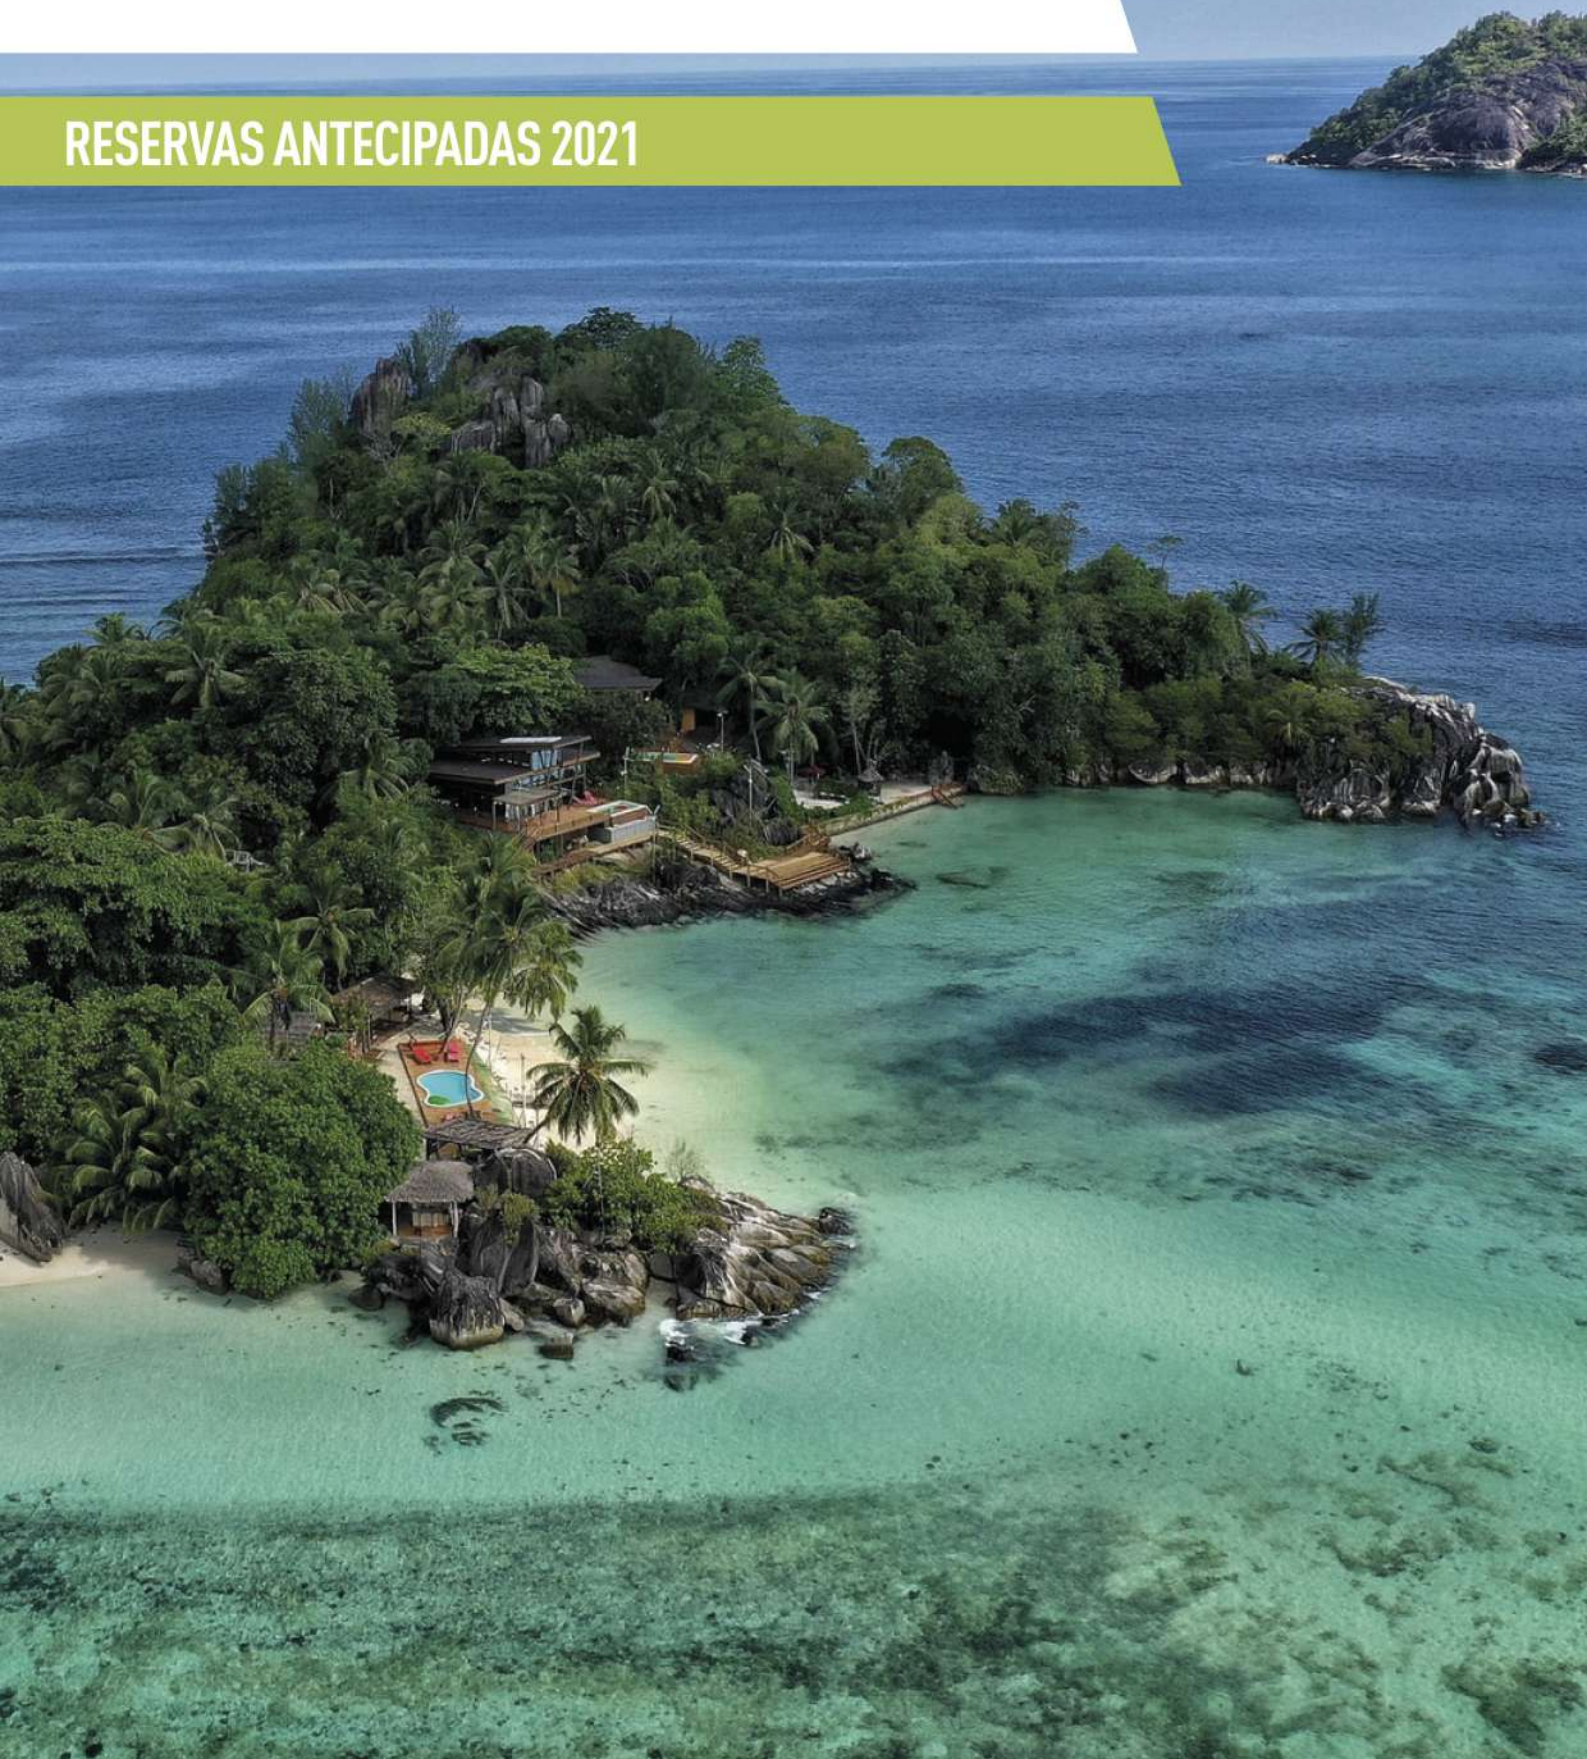

SEYCHELLES

RESERVAS ANTECIPADAS 2021

DESDE

1822€

SEYCHELLES

10 DIAS / 7 NOITES

REGIME APA

PROMOÇÃO VÁLIDA ATÉ 10 DE OUTUBRO 2021

INFORMAÇÃO

HOTEL	QUARTO	REGIME	TARIFA P/ ADULTO
Hotel Bliss Mahé 4*	Duplo Secret Garden Standard	Alojamento e Pequeno-Almoço	1 822 €

Valor baseado na partida de 24/05/2021 com partida de Lisboa e com simulação efetuada em 12/11/2020